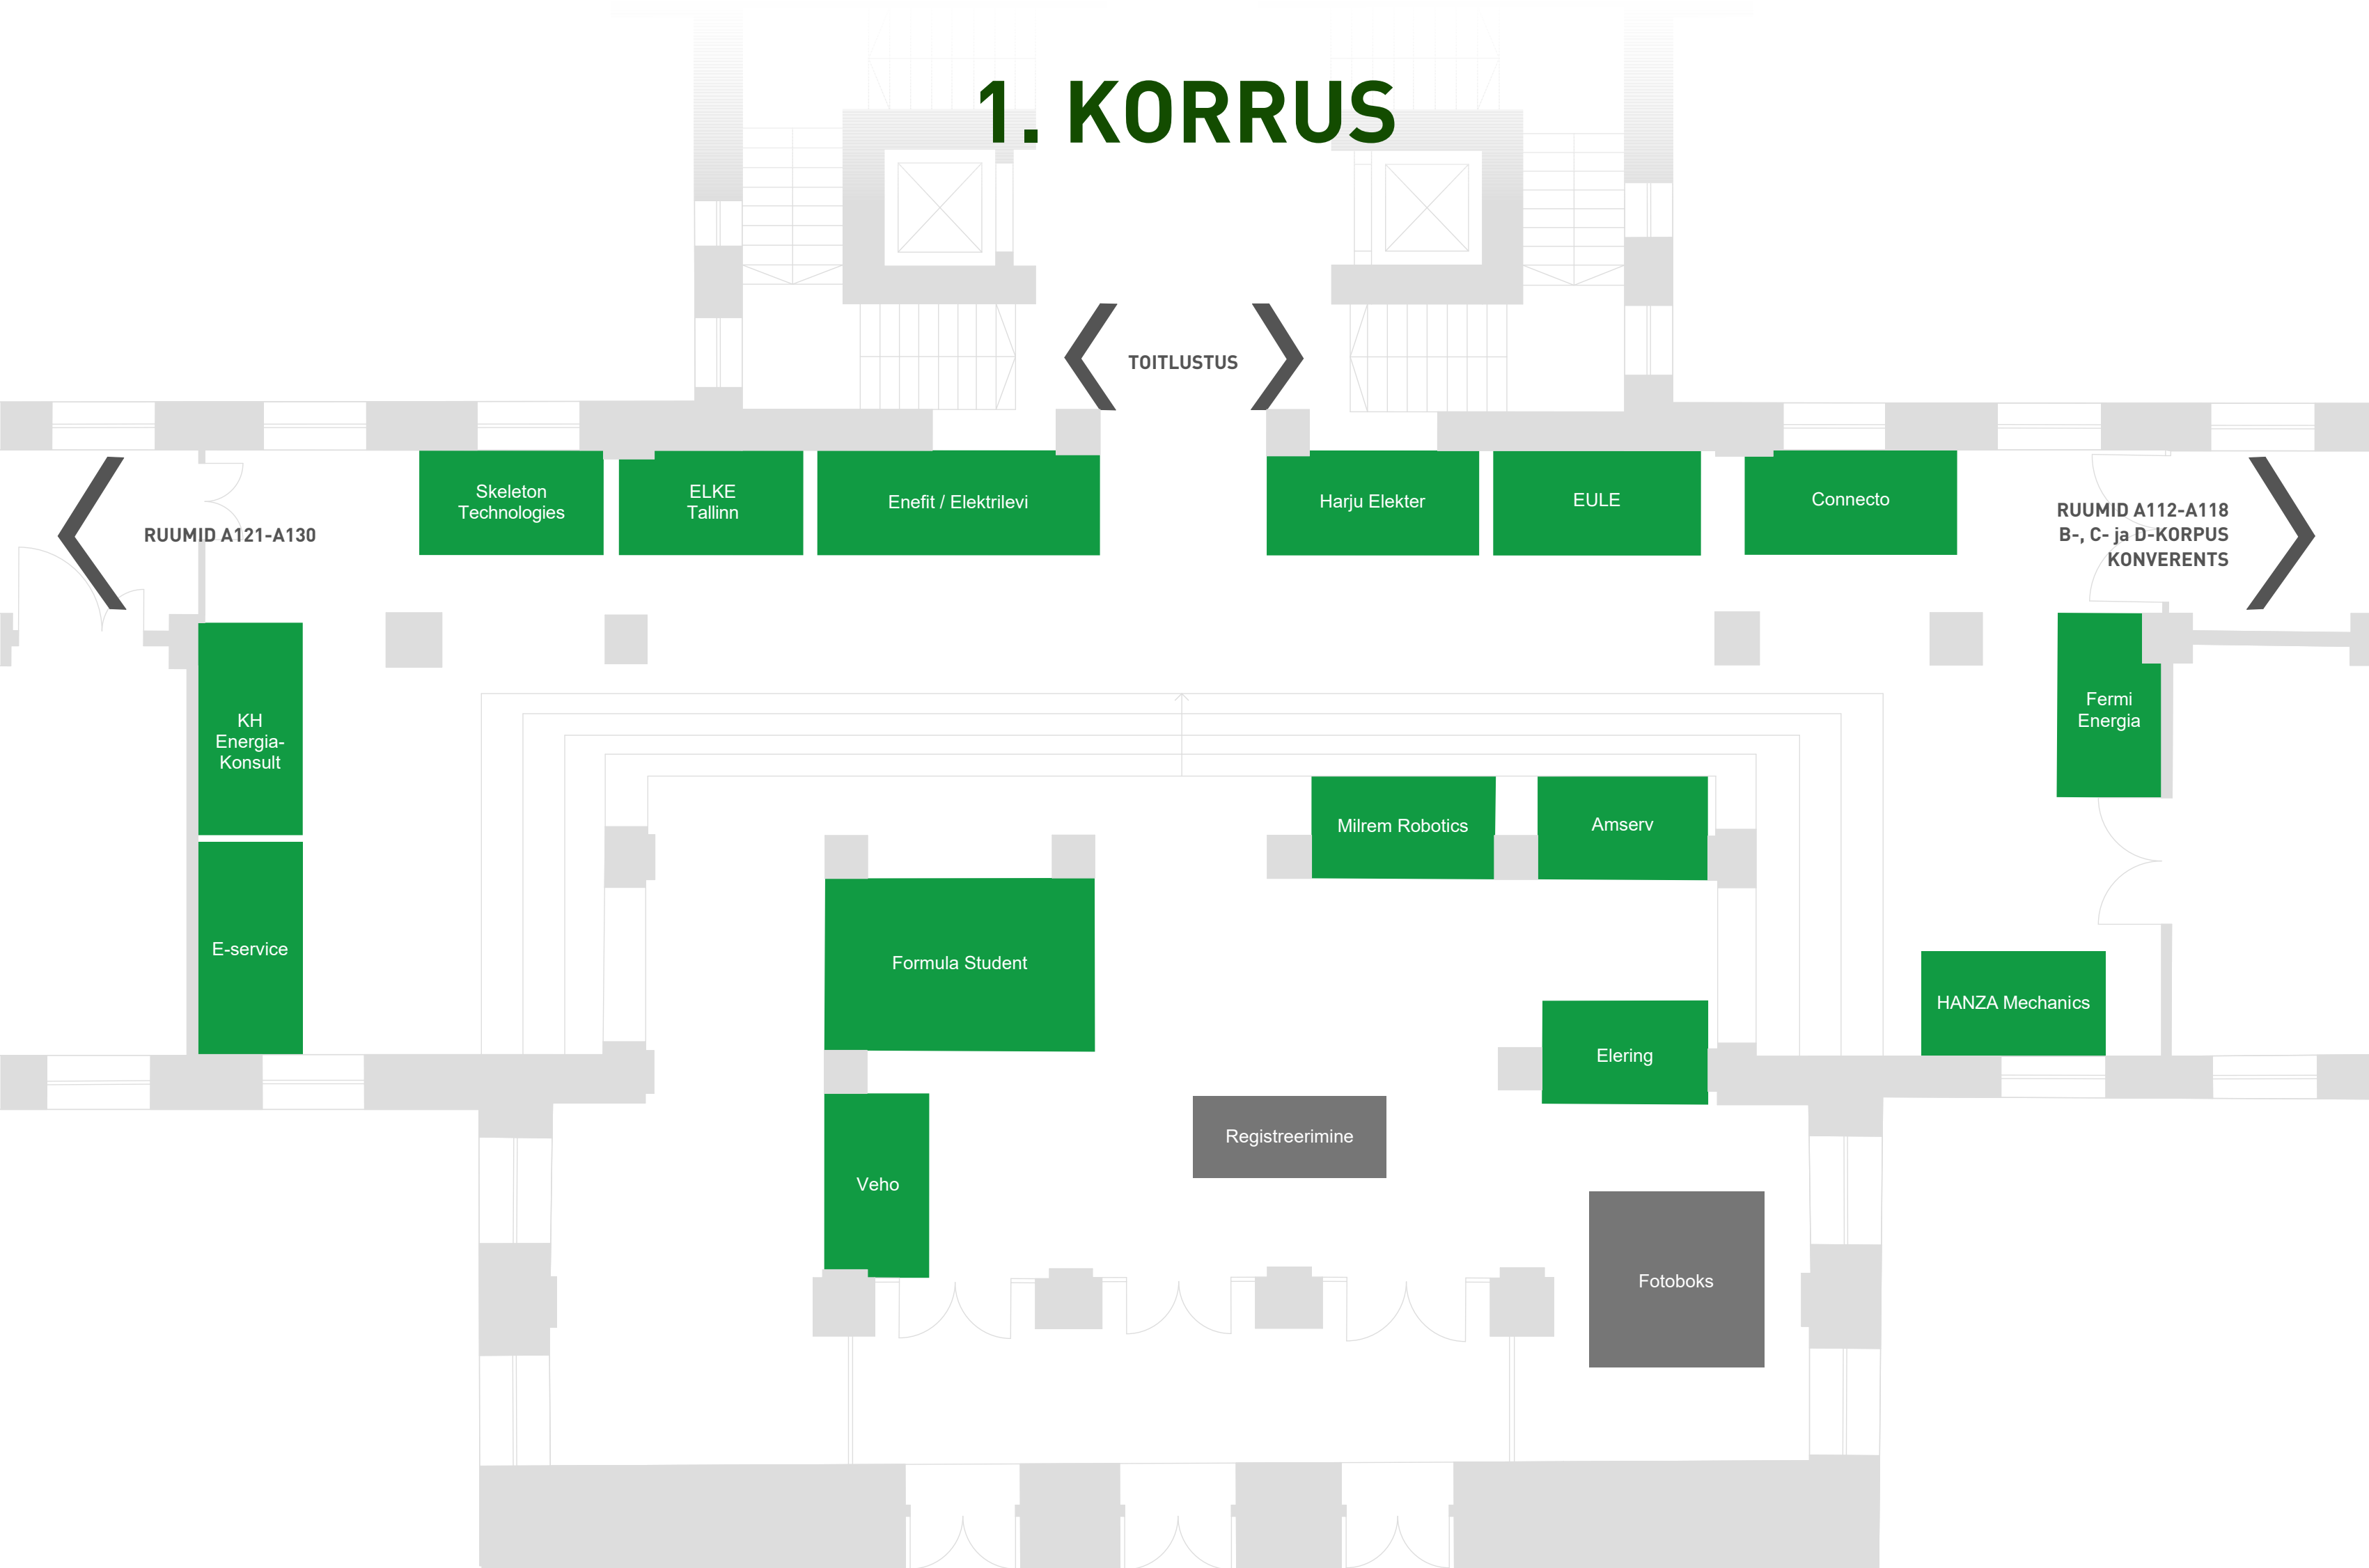

1. KORRUS

2. KORRUS

RUUMID A221-A230

Arhitektuuri-
instituut

Teenusmajanduse
instituut

Aardejahi
alguspunkt

Erasmus+
praktika

RUUMID A211-A218
B-, C- ja D-KORPUS
KONVERENTS

Tehnikainstituut

Ehitusinstituut

Logistikainstituut

Tehnoloogia ja
ringmajanduse instituut

3. KORRUS

4. KORRUS

MAJATUURIDE ALGUSPUNKT
RUUMID A421-A430

Radius Machining

TTK
Turundus-
klubi

TTK
Roboti-
klubi

Õhina-
põhine

Red Bull
Can You Make It

TTK
Tantsuansambel
Savijalakased