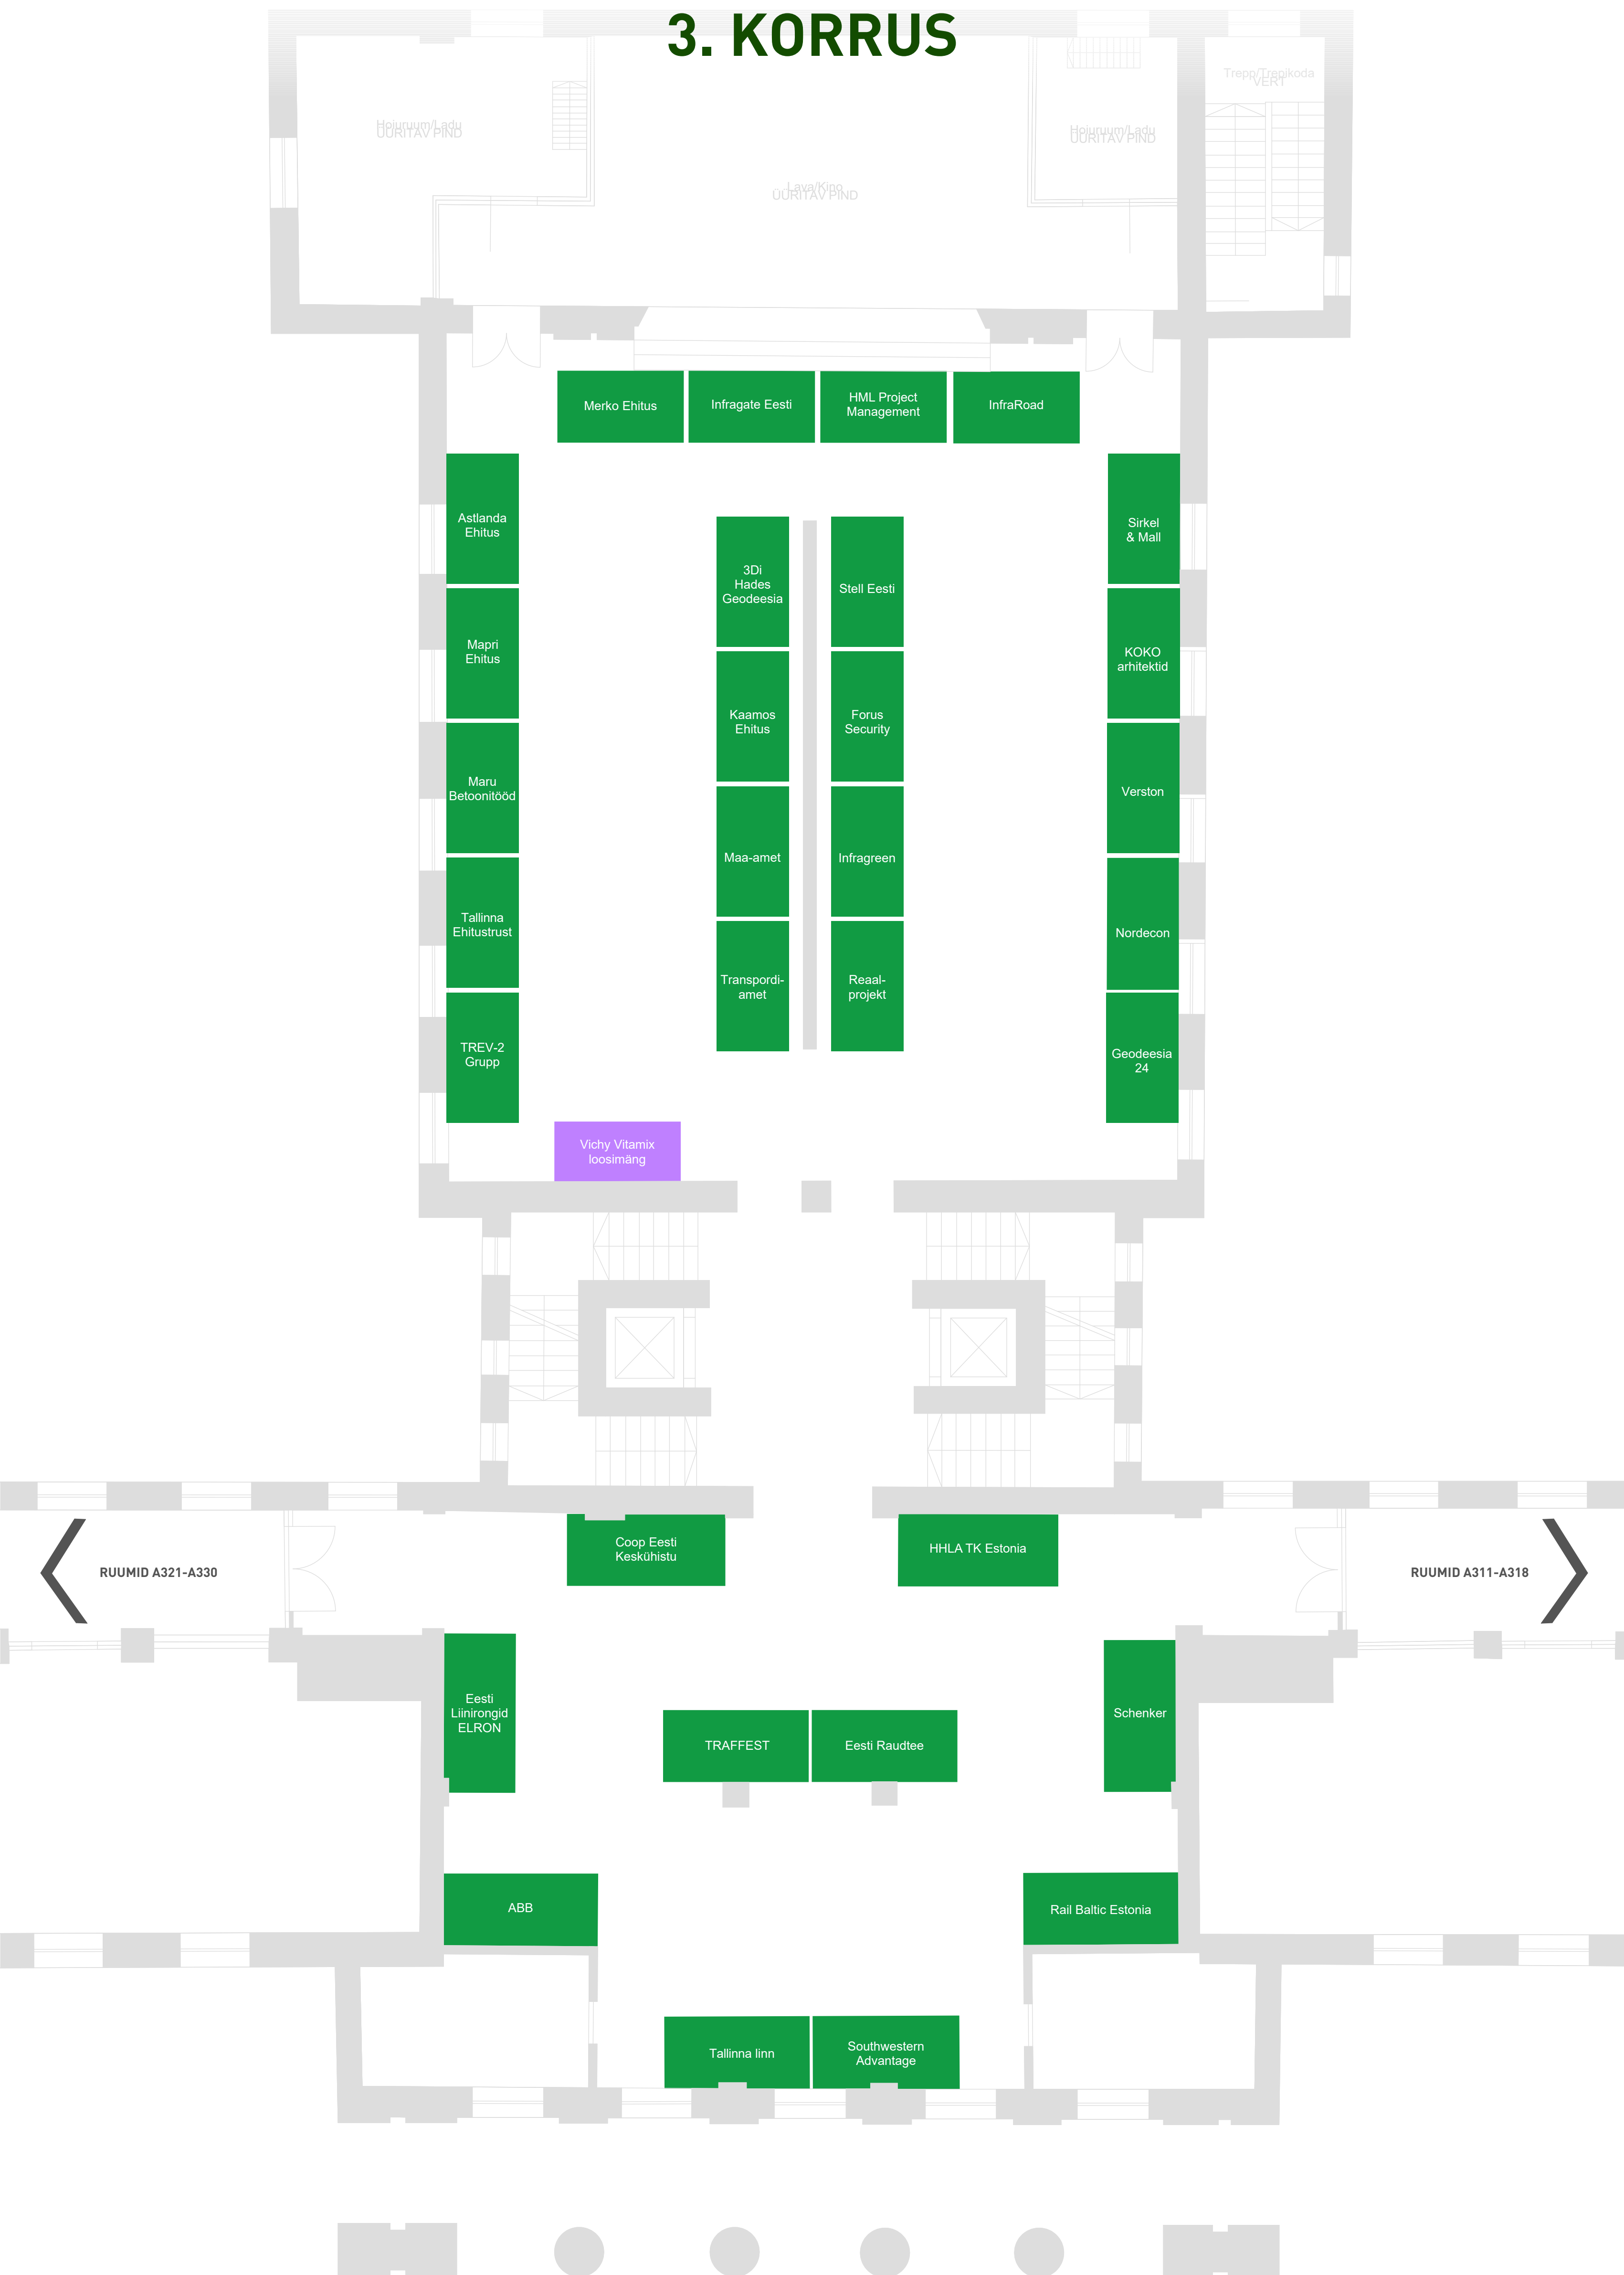

1. KORRUS

2. KORRUS

RUUMID A221-A230

Arhitektuuri-
instituut

Teenusmajanduse
instituut

Aardejahi
alguspunkt

Erasmus+
praktika

RUUMID A211-A218
B-, C- ja D-KORPUS
KONVERENTS

Tehnikainstituut

Ehitusinstituut

Logistikainstituut

Tehnoloogia ja
ringmajanduse instituut

3. KORRUS

4. KORRUS

MAJATUURIDE ALGUSPUNKT
RUUMID A421-A430

Radius Machining